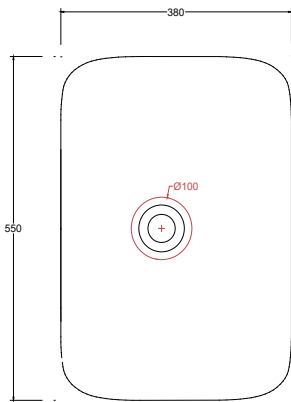

**COLORI LUCIDI/GLOSSY COLORS**

Installazione Installation		Appoggio Countertop	Dimensioni Dimension		55 x 38 x 18h cm
Troppopieno Overflow		Senza troppopieno Without overflow	Peso Weight		13,80 kg
Piletta Drain		Up & Down $\varnothing$ 7,2cm	Capienza vasca Tank capacity		15,00 Lt
Smaltatura Enamelled		4 Lati 4 Sides	Pallet		100 x 120 x h160 $\rightarrow$ 27 pz. 100 x 120 x h220 $\rightarrow$ 40 pz.

CE EN 14688 - CL00

Sezione A-A  
Section A-A

Vista superiore  
Top view

Vista posteriore  
Back view

■ Dima di taglio

NB Le misure indicate possono subire una variazione dello 0,8 % circa, dovuta ad un'usura degli stampi o a piccole variazioni delle caratteristiche tecniche relative alle materie prime che compongono l'impasto.  
NB Dimensions shown are subject to a variation of about 0,8 %, due to wear of molds or because of small changes in the technical specification of the raw materials of the dough.