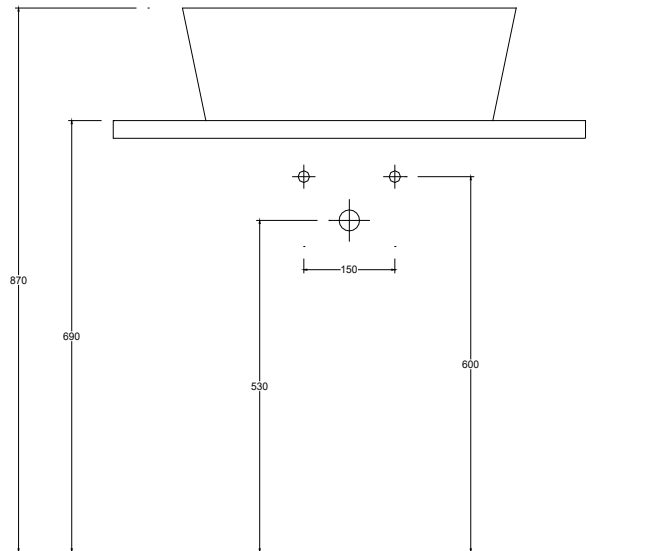

**COLORI LUCIDI/GLOSSY COLORS**

Installazione Installation		Appoggio Countertop	Dimensioni Dimension		55 x 38 x 18h cm
Troppopieno Overflow		Senza troppopieno Without overflow	Peso Weight		13,80 kg
Piletta Drain		Up & Down $\varnothing$ 7,2cm	Capienza vasca Tank capacity		15,00 Lt
Smaltatura Enamelled		4 Lati 4 Sides	Pallet		100 x 120 x h160 $\rightarrow$ 27 pz. 100 x 120 x h220 $\rightarrow$ 40 pz.

CE EN 14688 - CL00

Sezione A-A  
Section A-A

Vista superiore  
Top view

Vista posteriore  
Back view

■ Dima di taglio

NB Le misure indicate possono subire una variazione dello 0,8 % circa, dovuta ad un'usura degli stampi o a piccole variazioni delle caratteristiche tecniche relative alle materie prime che compongono l'impasto.  
NB Dimensions shown are subject to a variation of about 0,8 %, due to wear of molds or because of small changes in the technical specification of the raw materials of the dough.