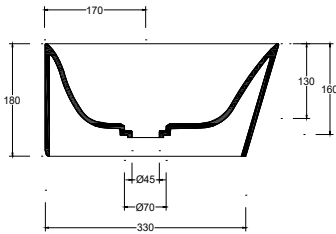

**COLORI LUCIDI/GLOSSY COLORS**

Installazione Installation		Appoggio Countertop	Dimensioni Dimension		55 x 38 x 18h cm
Troppopieno Overflow		Senza troppopieno Without overflow	Peso Weight		13,80 kg
Piletta Drain		Up & Down $\varnothing$ 7,2cm	Capienza vasca Tank capacity		15,00 Lt
Smaltatura Enamelled		4 Lati 4 Sides	Pallet		100 x 120 x h160 $\rightarrow$ 27 pz. 100 x 120 x h220 $\rightarrow$ 40 pz.

CE EN 14688 - CL00

Sezione A-A  
Section A-A

Vista superiore  
Top view

Vista posteriore  
Back view

■ Dima di taglio

NB Le misure indicate possono subire una variazione dello 0,8 % circa, dovuta ad un'usura degli stampi o a piccole variazioni delle caratteristiche tecniche relative alle materie prime che compongono l'impasto.  
NB Dimensions shown are subject to a variation of about 0,8 %, due to wear of molds or because of small changes in the technical specification of the raw materials of the dough.