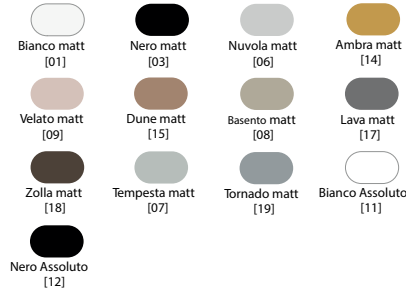

Lavabo in ceramica da appoggio senza troppopieno e quattro lati smaltati. Piletta esclusa.

Countertop ceramic washbasin without overflow and four enamelled sides. Drain not included.

**COLORI OPACHI/MATT COLORS**

**COLORI LUCIDI/GLOSSY COLORS**

Installazione Installation		Appoggio Countertop	Dimensioni Dimension		55 x 38 x 18h cm
Troppopieno Overflow		Senza troppopieno Without overflow	Peso Weight		13,80 kg
Piletta Drain		Up & Down $\varnothing$ 7,2cm	Capienza vasca Tank capacity		15,00 Lt
Smaltatura Enamelled		4 Lati 4 Sides	Pallet		100 x 120 x h160 $\rightarrow$ 27 pz. 100 x 120 x h220 $\rightarrow$ 40 pz.